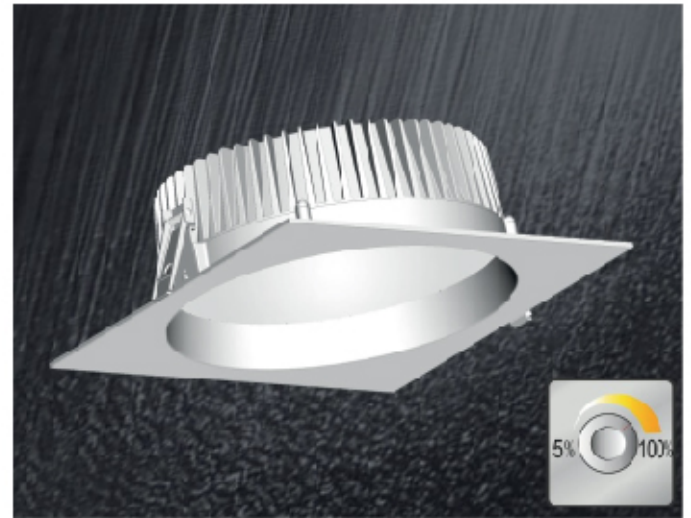

GET-AS-LD231/LD232

GET-AS-LD231-29

Hole size(开孔尺寸)
∅260mm