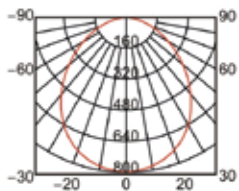

Material: Aluminio

Potencia: 24 W

Rango Voltáico: AC 85-265V

Medida: Φ 300mm X 22mm altura / hoyo: Φ 285mm

Flujo luminoso: 2400LM

IP: 43

Otros: smd2835*120pcs

Light distribution(灯具配光曲线)

Aai figure(灯具有效平均照度图)

1m	795.9 lx	227.66cm
2m	199.0 lx	455.33cm
3m	88.43 lx	682.99cm
4m	49.74 lx	910.65cm
5m	31.83 lx	1138.31cm

24W \pm 5% 6000K 90°

22mm

Hole size(开孔尺寸)
 Φ 285mm