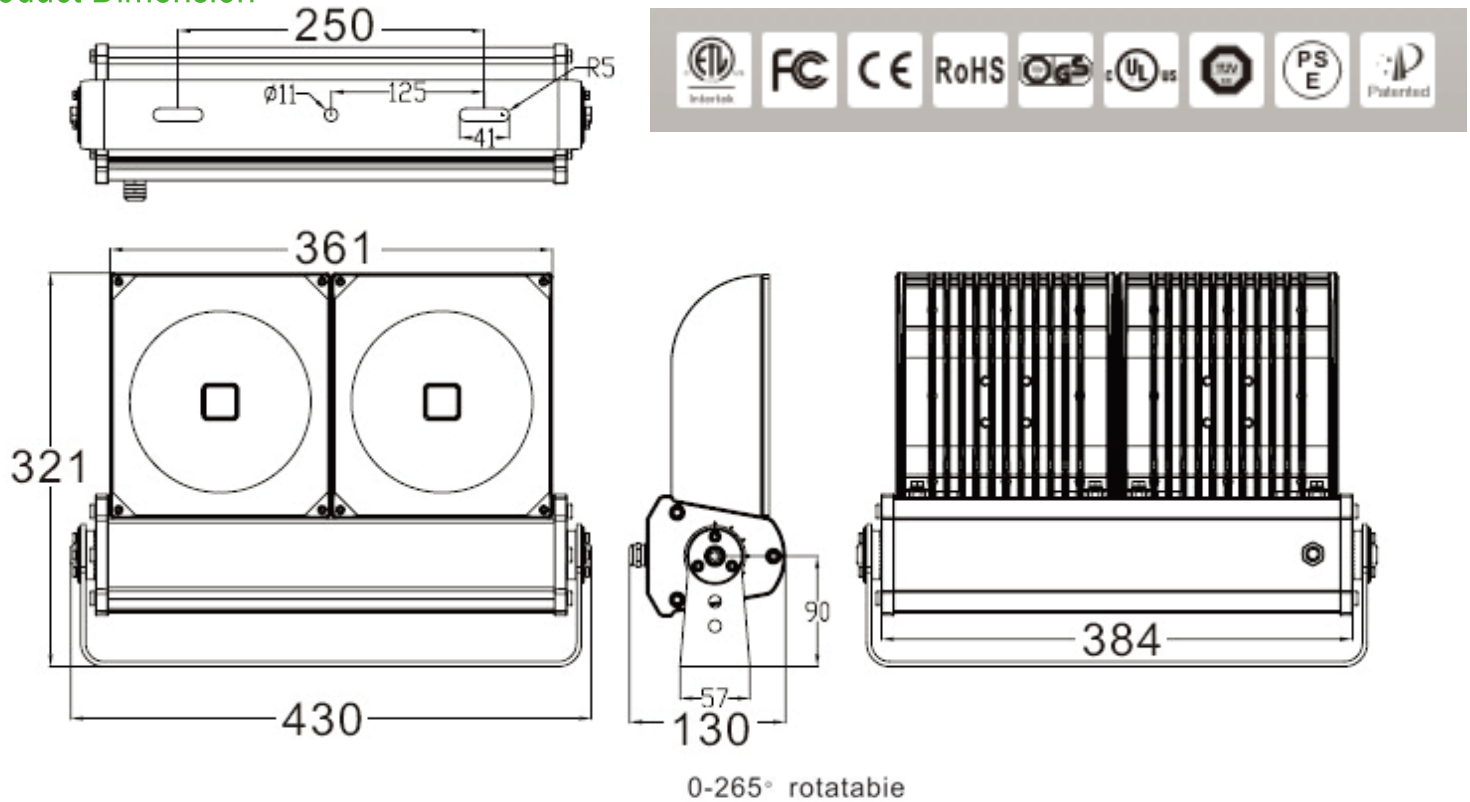

Parameter

Modelo GET	CCT	LED Type	Lumen(lm) (±10%)	CRI	Beam angle	Power (W)(±10%)	Voltage (v)	PF	Weight (kg)
B-200fi-AW-W-06/07	5500-6500K	COB	17770	≥70	120°	200	AC100-277V 50/60HZ	≥0.9	8.4
B-200fi-AW-NW-06/07	4000-4500K	COB	15550	≥70	120°	200		≥0.9	8.4
B-200fi-AW-WW-06/07	2700-3200K	COB	15540	≥70	120°	200		≥0.9	8.4

Product Dimension

Instalación