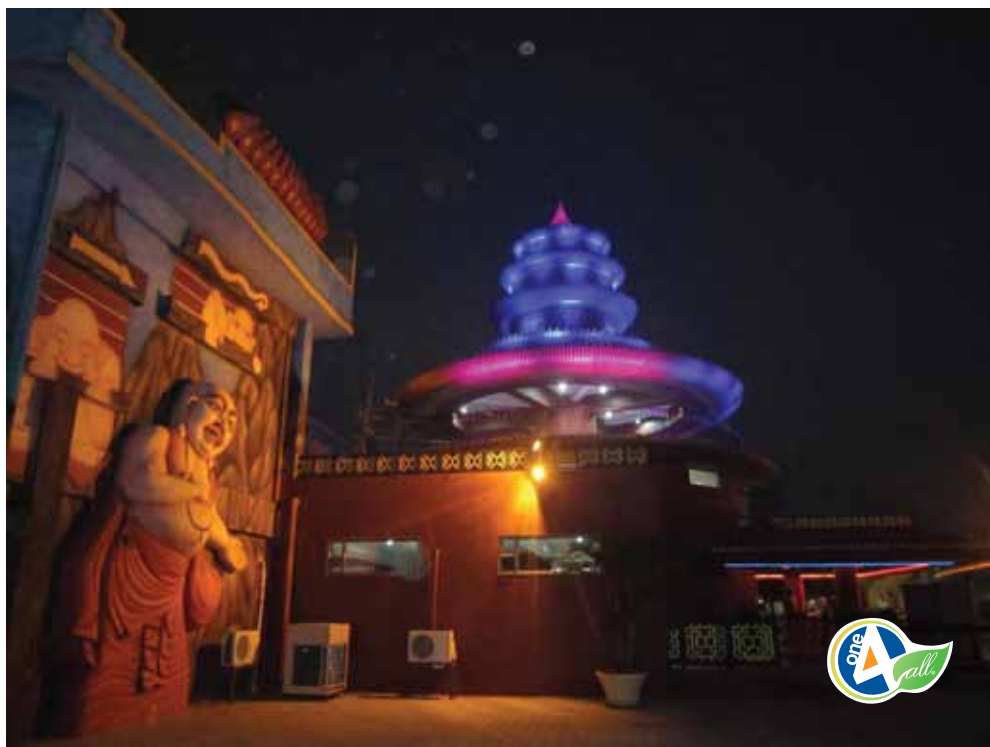

LED Flood Light

Saving with LED power, GET•LED B series lights use an aluminum frame with a tempered glass that provides a stylish look where it is placed. The light has a good heat dissipation delivered through innovative technological design, fixture with aluminum body.

Features:

- Wide range of input voltage.
- Light beam projection at a great distance with the LED power of brightness, efficiency and saving.
- Perfect illumination at a wide range.
- Ideal for any architectural lighting project; hotels walls or shopping centers, open spaces, gardens, billboards, also indoor projects.
- Good heat dissipation delivered through innovative technological design, fixture with aluminum body.

Orgullosos de su alta potencia LED en luminarias **ONE 4 ALL** presenta esta nueva serie de productos de ahorro de energía a base de LEDs de alta potencia como fuente de iluminación que supera a la iluminación tradicional.

- **GET•LED Serie B** es una luminaria LED compuesta de una estructura de aluminio con un cristal templado transparente, materiales de primera calidad, que proporciona una apariencia elegante donde se coloque.
- Proporciona una iluminación uniforme, con un amplio rango, sin generar sombras.
- Iluminación perfecta en un amplio rango de distancia.
- Ideal para cualquier proyecto de iluminación arquitectónica; paredes de hoteles o centros comerciales, espacios abiertos, espectaculares, jardines, interiorismo, etc...
- Buena disipación del calor emitido gracias a un diseño tecnológico innovador, con cuerpo de aluminio.
- Amplio rango de voltaje de entrada.
- Proyección del haz de luz a gran distancia con toda la luminosidad, eficiencia y ahorro del **GET•LED**