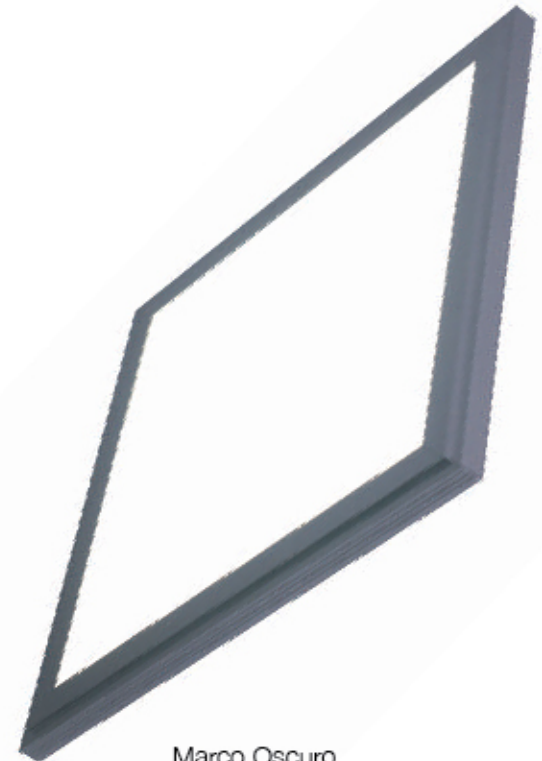

Parameter

Product Name	300 x 300mm Panel Light		
Model No.	GET-PLS-16w		
LED Light Source	3528		
LED Quantity	225 LED		
Lamp Rated Total Luminous Efficiency	61.5 lm/W		
Lamp Rated Total Power	16W		
Lamp Rated Total Luminous Flux	1000 lm		
Color Rendering Index (CRI)	Ra ≥ 75		
Color Temperature(CCT)	Warm white: 3000K		
	Pure white: 4500K		
	Cool white: 6500K		
Beam Angle	110°		
Illumination & Effective Area	Illumination	Effective Area	
	3M Height	40.5 lux	8.43X8.43m
	4M Height	22.8 lux	11.24X11.24m
	5M Height	14.6 lux	14.05X14.05m
	6M Height	10.1 lux	16.86X16.86m
Input Voltage	AC 100–240V		
Frequency	47–63 Hz		
Power Factor(PF)	≥0.9		
Total Harmonic Distortion(THD)	<20%		
Storage Temperature	-40°C – +60°C		
Working Environment	-20°C – +45°C; 10% – 90% RH		
Working Lifetime	> 50000 hours		
IP Rating	IP43		
Lamp Body Material	Aluminum Alloy		
Net Weight	1.2 kgs		
Gross Weight	1.45 kgs		
Product Dimension(mm)	300 x 300 x 38mm		
Package Size(mm)	365 x 673 x 112mm		

Marco Oscuro
Dark frame