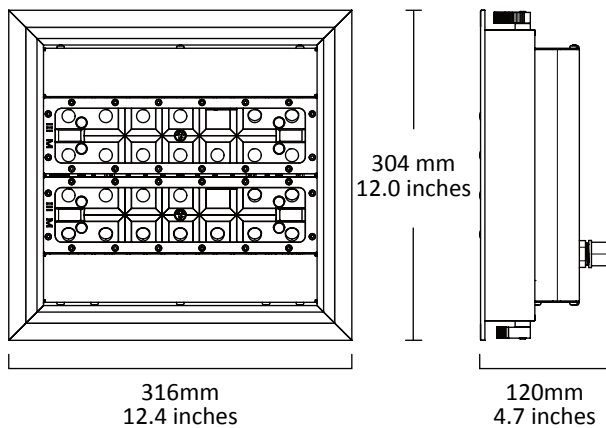

Especificaciones fotométricas:

Anodized aluminum	7600 lm (+/- 5%)
Eficiencia luminosa	60° 90° 110°
CRI	mínimo 70 CRI
Color de temperatura	4000k 5000k 5700K

Especificaciones Físicas:

Nivel Protección (IP)	IP65, IK08
Vida útil	>60,000 hours -L ₇₀ (9K), @25 °C(77°F)
Material	aluminio anodizado
Lente	PC
Dimensiones	304 x316 x120 mm 12.0 x12.4 x4.7 inches
Peso	3.6 kg /8.0 lbs

Grosor de techo: 10 - 25 mm /0.4 - 1.0 inches
 Tamaño del agujero: 275 x285 mm /10.8 x11.2 inches

Product Dimension

Spectrum chart

El nuevo diseño no solo garantiza una óptima ventilación de la luminaria, también protege al manipulador de cortes gracias al nuevo diseño de bordes redondeados.