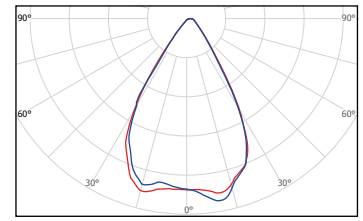

Especificaciones fotométricas:

Anodized aluminum	7600 lm (+/- 5%)
Eficiencia luminosa	60° 90° 110°
CRI	mínimo 70 CRI
Color de temperatura	4000k 5000k 5700K

Especificaciones Físicas:

Nivel Protección (IP)	IP65, IK08
Vida útil	>60,000 hours -L ₇₀ (9K), @25 °C(77°F)
Material	aluminio anodizado
Lente	PC
Dimensiones	304 x316 x120 mm 12.0 x12.4 x4.7 inches
Peso	3.6 kg /8.0 lbs

Grosor de techo: 10 - 25 mm /0.4 - 1.0 inches
 Tamaño del agujero: 275 x285 mm /10.8 x11.2 inches

Product Dimension

Spectrum chart

El nuevo diseño no solo garantiza una óptima ventilación de la luminaria, también protege al manipulador de cortes gracias al nuevo diseño de bordes redondeados.