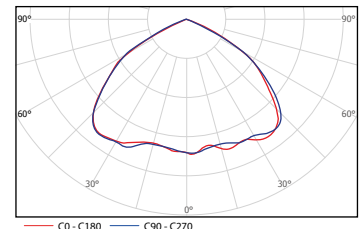

Especificaciones fotométricas:

Anodized aluminum	7600 lm (+/- 5%)
Eficiencia luminosa	60° 90° 110°
CRI	mínimo 70 CRI
Color de temperatura	4000k 5000k 5700K

Especificaciones Físicas:

Nivel Protección (IP)	IP65, IK08
Vida útil	>60,000 hours -L ₇₀ (9K), @25 °C(77°F)
Material	aluminio anodizado
Lente	PC
Dimensiones	304 x316 x120 mm 12.0 x12.4 x4.7 inches
Peso	3.6 kg /8.0 lbs

Grosor de techo: 10 - 25 mm /0.4 - 1.0 inches
 Tamaño del agujero: 275 x285 mm /10.8 x11.2 inches

Product Dimension

Spectrum chart

El nuevo diseño no solo garantiza una óptima ventilación de la luminaria, también protege al manipulador de cortes gracias al nuevo diseño de bordes redondeados.