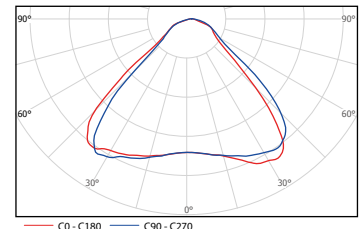

Especificaciones fotométricas:

Anodized aluminum	7600 lm (+/- 5%)
Eficiencia luminosa	60° 90° 110°
CRI	mínimo 70 CRI
Color de temperatura	4000k 5000k 5700K

Especificaciones Físicas:

Nivel Protección (IP)	IP65, IK08
Vida útil	>60,000 hours -L ₇₀ (9K), @25 °C(77°F)
Material	aluminio anodizado
Lente	PC
Dimensiones	304 x316 x120 mm 12.0 x12.4 x4.7 inches
Peso	3.6 kg /8.0 lbs

Grosor de techo: 10 - 25 mm /0.4 - 1.0 inches
 Tamaño del agujero: 275 x285 mm /10.8 x11.2 inches

Product Dimension

Spectrum chart

El nuevo diseño no solo garantiza una óptima ventilación de la luminaria, también protege al manipulador de cortes gracias al nuevo diseño de bordes redondeados.